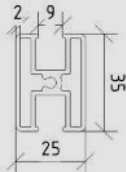

Välj mellan utvändiga täckningar som trä, puts och olika sorters skivmaterial.

SEKTIONER OCH VYER

Täckning A

Täckning B

Handledare sektion/hörn

Platt

Ramprofil

ART NR	BESKRIVNING
1702050	Adapt Klarglas 3+3mm, A-täckning, Platt handledare 54x21
1702070	Adapt Klarglas 3+3mm, C-täckning, Platt handledare 54x21
1702250	Adapt Opalglas 3+3mm, A-täckning, Platt handledare 54x21
1702270	Adapt Opalglas 3+3mm, C-täckning, Platt handledare 54x21
1705050	Adapt Laminat, A-täckning, Platt handledare 54x21
1705070	Adapt Laminat, C-täckning, Platt handledare 54x21
LMV17183	Dekorationsrör 30x17mm LMB5127 Plattkantsavtäckning
170mm	376290 Plattkantsavtäckning 240mm (OBS! Giras ej)