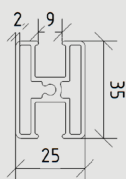

### SEKTIONER OCH VYER

Täckning A

Täckning B

Handledare sektion/hörn

Platt

Ramprofil

ART NR	BESKRIVNING
1702050	Adapt Klarglas 3+3mm, A-täckning, Platt handledare 54x21
1702070	Adapt Klarglas 3+3mm, C-täckning, Platt handledare 54x21
1702250	Adapt Opalglas 3+3mm, A-täckning, Platt handledare 54x21
1702270	Adapt Opalglas 3+3mm, C-täckning, Platt handledare 54x21
1705050	Adapt Laminat, A-täckning, Platt handledare 54x21
1705070	Adapt Laminat, C-täckning, Platt handledare 54x21
LMV17183	Dekorationsrör 30x17mm LMB5127 Plattkantsavtäckning
170mm	376290 Plattkantsavtäckning 240mm (OBS! Giras ej)