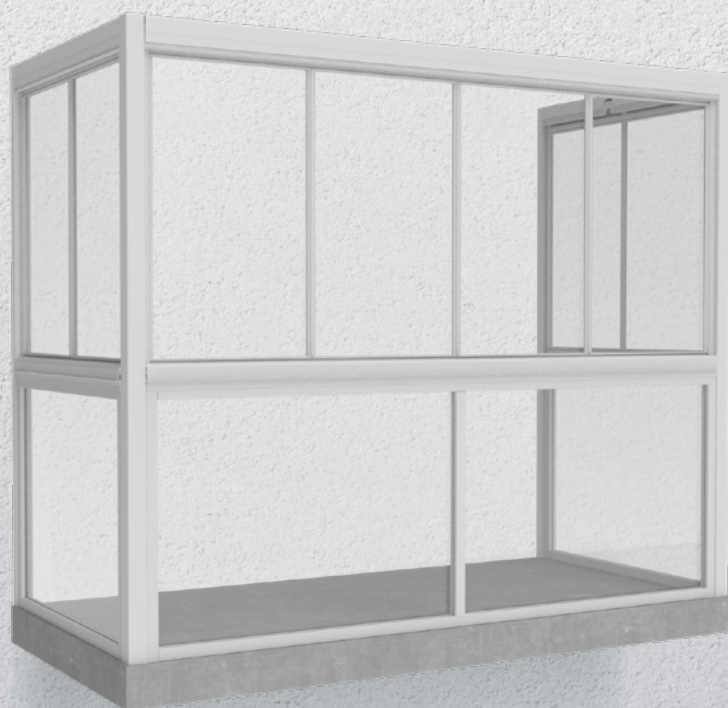

# Style

## Räcke och inglasning

### Ett komplett inglasningssystem

Style är ett komplett inglasningssystem som består av både räcke och luckor för den lilla balkongen. Räckets monterar på plattan via stommens ram vilket ger ett stolpfritt räcke som skapar en stilren helhet i kombination med inglasningen. Inglasningen är utrustad med Alnovas smarta viksystem vilket gör det enkelt att välja allt från helstängt till panoramaöppet.

## Style räcke och inglasning

Style levereras komplett med räcke och inglasningsluckor som ett paket. Räckesstommen utgörs av en stabil ram med täckningsskivorna integrerade i ramprofilerna. Räcket har fyra alternativ på täckning - klarglas, screentryckt glas, opalglas eller laminatskiva. Inglasningsluckorna finns i två varianter, med eller utan vertikala profiler. Luckorna skjuts åt partiets sida och viks sedan inåt balkongen för att parkeras i öppet läge. Detta ger en optimal öppningsgrad som även underlättar rengöring.