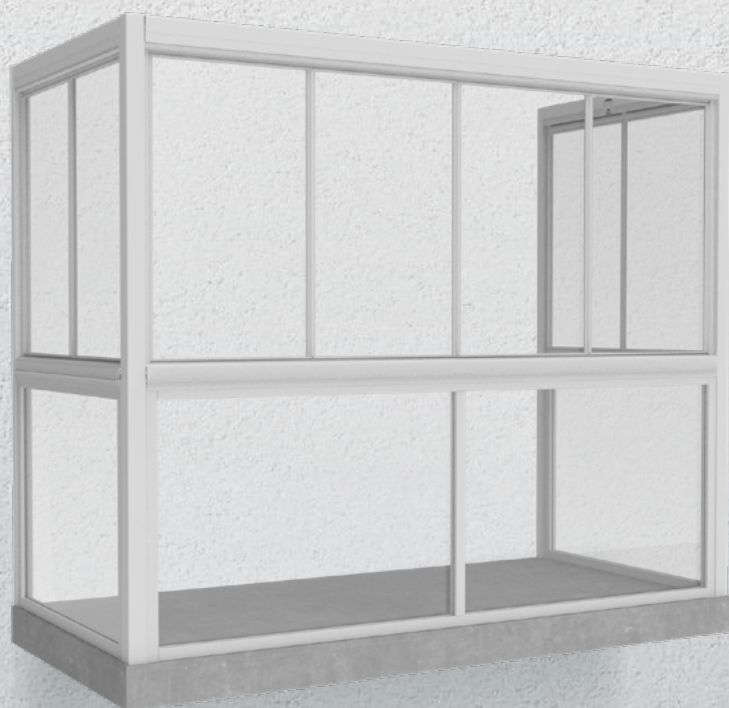

Style

Räcke och inglasning

Ett komplett inglasningssystem

Style är ett komplett inglasningssystem som består av både räcke och luckor för den lilla balkongen. Räckets monterar på plattan via stommens ram vilket ger ett stolpfritt räcke som skapar en stilren helhet i kombination med inglasningen. Inglasningen är utrustad med Alnovas smarta viksystem vilket gör det enkelt att välja allt från helstängt till panoramaöppet.

Style räcke och inglasning

Style levereras komplett med räcke och inglasningsluckor som ett paket. Räckesstommen utgörs av en stabil ram med täckningsskivorna integrerade i ramprofilerna. Räcket har fyra alternativ på täckning - klarglas, screentryckt glas, opalglas eller laminatskiva. Inglasningsluckorna finns i två varianter, med eller utan vertikala profiler. Luckorna skjuts åt partiets sida och viks sedan inåt balkongen för att parkeras i öppet läge. Detta ger en optimal öppningsgrad som även underlättar rengöring.

Total maxhöjd för inglasning och räcke är 2800mm från golv till tak, med överljus blir maxhöjd 3300mm. Maxbredd per sektion är 3000mm. Därefter placeras en våningshög 80X80 pelare mellan varje sektion. Mått för varje enskild dörr är ca 500-750mm bred. Glastypen för inglasningens luckor är 6mm eller 8mm härdat säkerhetsglas beroende på vindberäkning. Räckesdelen har 6mm laminerat säkerhetsglas eller laminatskiva.

Räcket monteras uppe på balkongplattan och luckorna monteras på räckesramens ovansida. Inglasningen kräver infästning i fasad men vid putsad fasad monteras istället en pelare närmast väggen som fästes i golv och tak för att inte göra åverkan på yttskiktet.