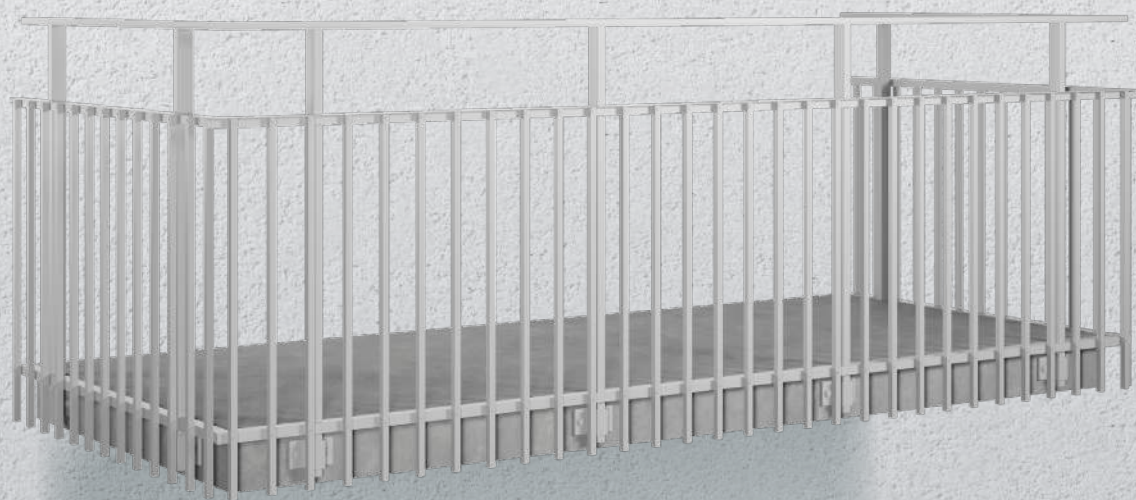

Classic

Spjäl

Modernt räcke i klassisk design

Classic är ett räcke med en klassisk formgivning i kombination med en riktigt hög kvalitet. Räckets har en robust konstruktion men med en luftig känsla och är nästintill underhållsfritt. De enkla och strama linjerna gör att räckets passar lika bra vid renovering av äldre byggnader som vid nyproduktion.

Classic är förberett för att kunna kompletteras med NovaLine våningshög inglasning.

Classic Pinnräcke

Classic har en beklädnad av stående fyrkanströr 20x20 med ett c/c-avstånd på 110mm. Variationer finns om spjalorna ska täcka kanten på balkongplattan samt hur högt täckningen går upp mot handledaren. Räcket kan kompletteras med inglasning.

Classicräcken tillverkas i färdiga sektioner om upp till ca 6 meter, vilket leder till en mycket kort montagetid som minimerar arbetet på plats. Räckesvikt per löpmeter är 10,1kg.

Kompetens, kvalitet och hållbarhet

Classic med plattkantsavtäckning på insidan spjälerna som tillval.