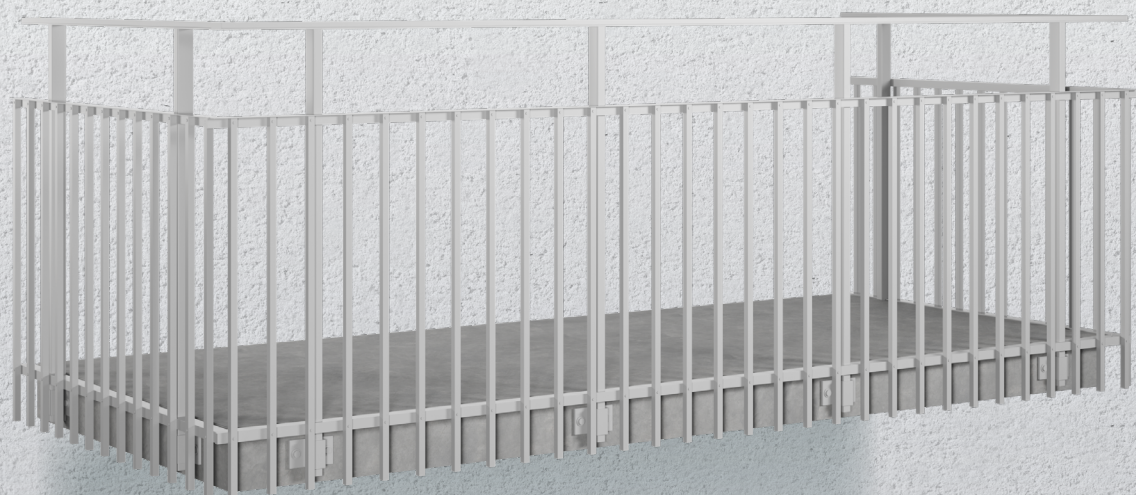

Classic

Spjäl

Modernt räcke i klassisk design

Classic är ett räcke med en klassisk formgivning i kombination med en riktigt hög kvalitet. Räckets har en robust konstruktion men med en luftig känsla och är nästintill underhållsfritt. De enkla och strama linjerna gör att räckets passar lika bra vid renovering av äldre byggnader som vid nyproduktion.

Classic är förberett för att kunna kompletteras med NovaLine våningshög inglasning.

Classic Pinnräcke

Classic har en beklädnad av stående fyrkanströr 20x20 med ett c/c-avstånd på 110mm. Variationer finns om spjalorna ska täcka kanten på balkongplattan samt hur högt täckningen går upp mot handledaren. Räckets kan kompletteras med inglasning.

Classicräcken tillverkas i färdiga sektioner om upp till ca 6 meter, vilket leder till en mycket kort montagetid som minimerar arbetet på plats. Räckesvikt per löpmeter är 10,1kg.

Kompetens, kvalitet och hållbarhet

Classic med plattkantsavtäckning på insidan spjälerna som tillval.