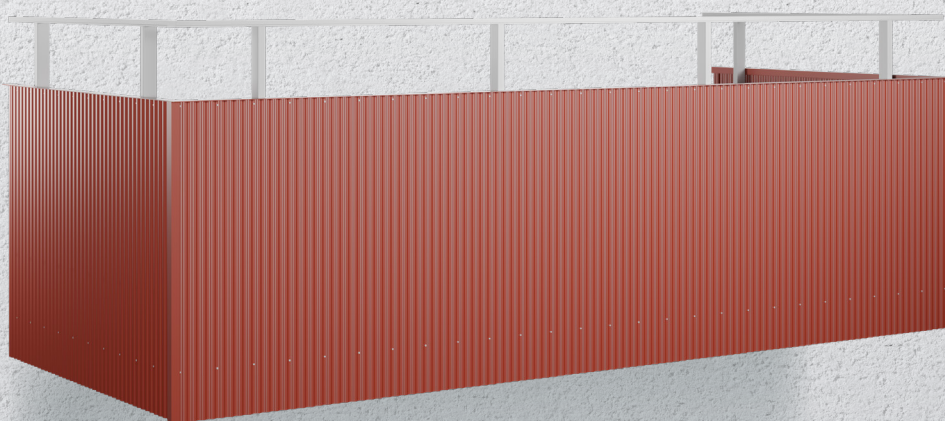

Retro

Sinus • TRP

Tidlös design för nya och gamla fastigheter

Retro ger dig möjligheten att uppleva dåtid i nutid, med ett koncept som tar tillvara på de gamla fasaderna och smälter väl in i miljön. Retro är ett räcke med sinus- eller TRP-profilerad aluminiumplåt, där man med lite färg på täckningen enkelt kan skapa färgglada fasader. Retro är med andra ord ett bra val om du vill bevara äldre byggnaders befintliga utseende, men lämpar sig även väl för ny- eller ombyggnation. Retro är förberett för att kunna kompletteras med inglasningskonceptet NovaLine.

Alnova
BALKONGSYSTEM

Retro Sinus och TRP

Retro används ofta i samband med renoveringar för att bevara den befintliga stilen på en fastighet. Som täckning används stuccerad sinuskorugerad aluminiumplåt 9-38mm eller trapetskorugerad aluminiumplåt 12-126mm. Välj mellan 17 standardkulörer. Plåten har en tjocklek på 0,6mm och är ljusgrå på baksidan. Maxhöjd på vår standardplåt är 1100 mm.

Retroräcken tillverkas i färdiga sektioner om upp till ca 6 meter, vilket leder till en mycket kort montagetid som minimerar arbetet på plats.

Räckesvikt per löpmeter är ca 9,2kg.

Kompetens, kvalitet och hållbarhet

SEKTIONER OCH VYER

Täckning A med Sinusplåt

Täckning A med TRP-plåt

Täckning B med Sinusplåt

Täckning B med TRP-plåt

Handledare sektion/hörn

Platt

Rundad