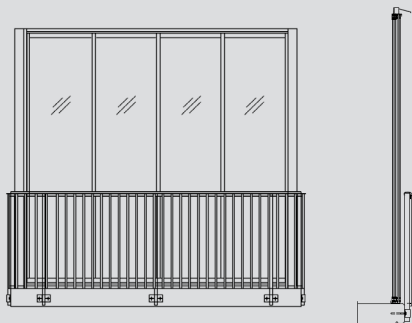

Skjuddörrarna har enkla snäpphandtag för låsning och det sitter ett extralås på samtliga sektioner av inglasningen som en barnsäkring. Vid putsning av glasets utsida lyfts dörren ur systemet. Råls erbjuds för två, tre och fyra dörrar. Bredden på de olika rålsprofilerna är 46/70/94mm.

Dörrarna skjuts åt sidan och placeras på valfri plats i skenan.

SEKTIONER OCH VYER

Skjuddörrar bakom Classic-räcke med C-Täckning

Vertikala Profiler

Skjuddörrar med spröjs

Vertikala Profiler

Spröjsprofil

ART NR