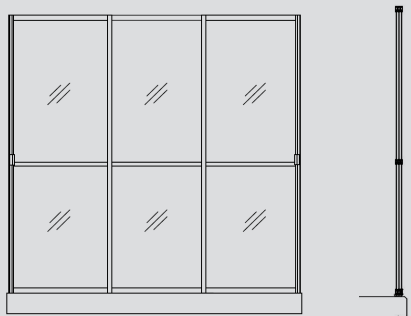

VingaLine Skjuddörrar

Vårt klassiska skjutsystem med dörrar skjuts åt sidan och dörrarna placeras på valfri plats i skenan. Dörrarna används till räcken med täckning som inte är tät som exempelvis spjälor och perforerad plåt eller på markplan utan räcke framför.

Skjuddörrarna har enkla snäpphandtag för låsning och det sitter ett extralås på samtliga sektioner av inglasningen som en barnsäkring. Vid putsning av glasets utsida lyfts dörren ur systemet. Råls erbjuds för två, tre och fyra dörrar. Bredden på de olika rålsprofilerna är 46/70/94mm.

Maxhöjd för VingaLine Skjuddörrar är 2800mm från golv till tak, med överljus blir maxhöjd 3300mm. Maxbredd per sektion är 4 dörrar, därefter behövs en fast pelare i form av en uppsamlingsprofil. Mått för varje enskild lucka är max 1100mm bred.

SEKTIONER OCH VYER

Skjuddörrar bakom Classic-räcke med C-Täckning

Vertikala Profiler

Skjuddörrar med spröjs

Vertikala Profiler

Spröjsprofil

ART NR

BESKRIVNING