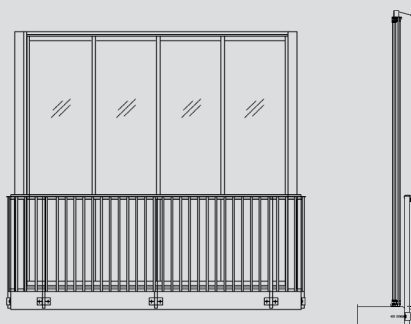

SEKTIONER OCH VYER

Skjuddörrar bakom Classic-räcke med C-Täckning